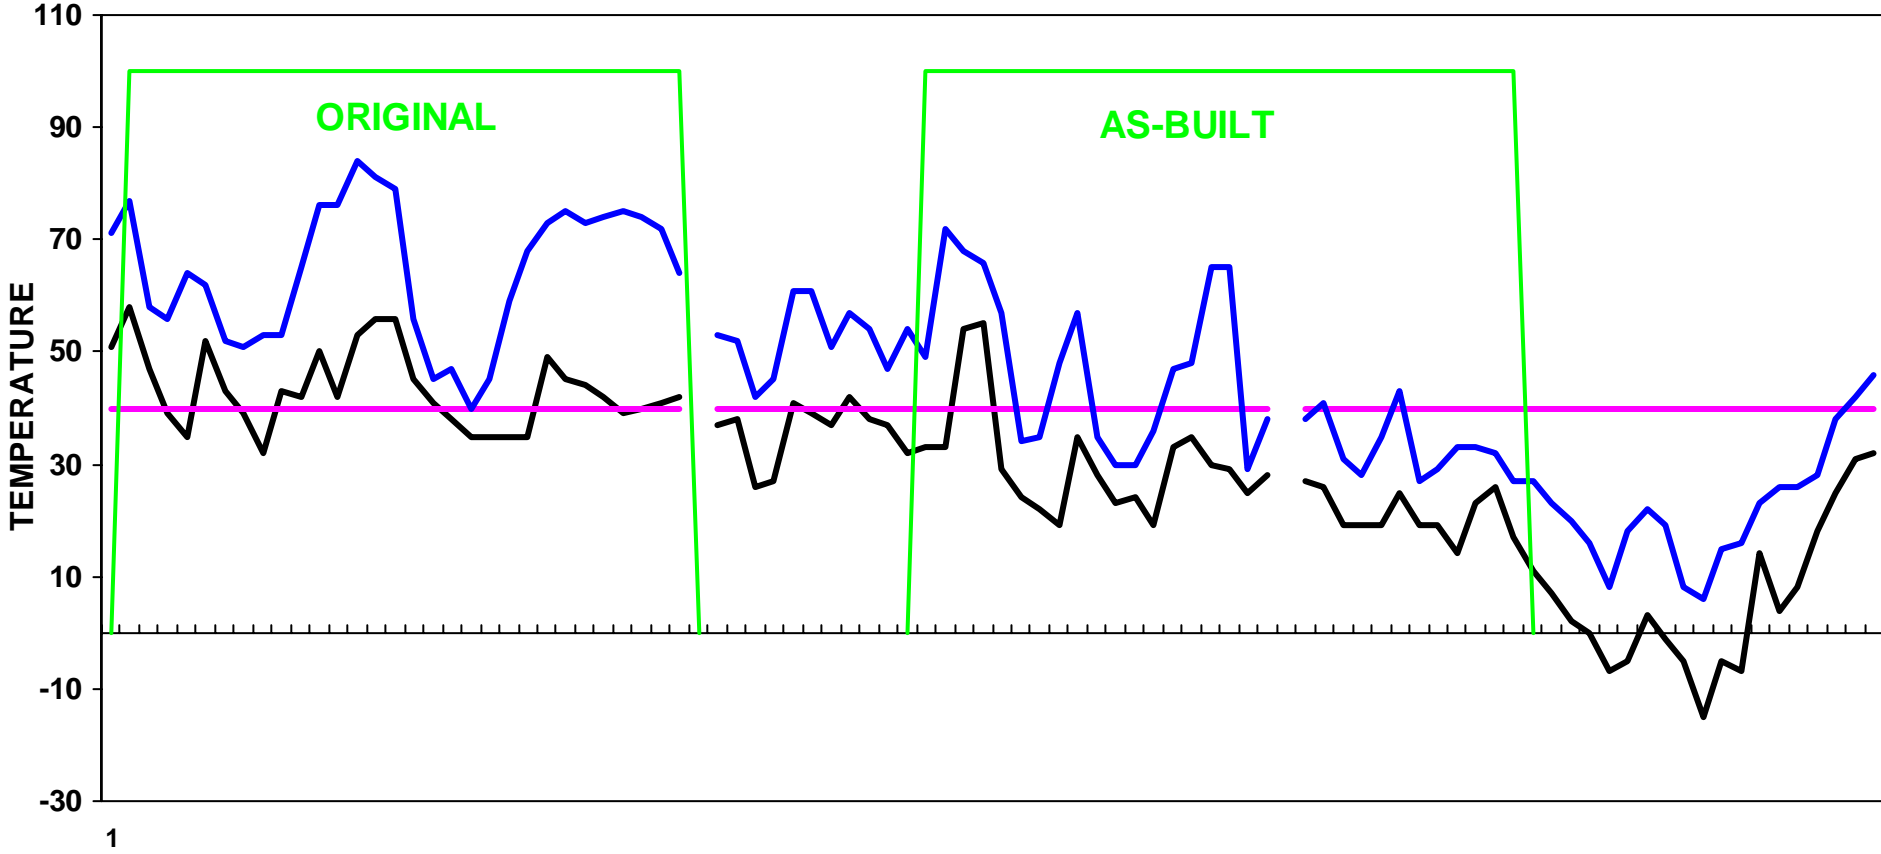

CLIMATOLOGICAL DATA (156s80a)

— MIN. — MINIMUM PRODUCTIVE TEMP. — MAX.